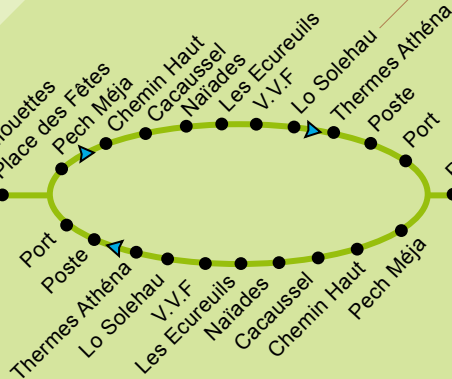

10 CENTRE COMMERCIAL

Balaruc-Le-Vieux

Balaruc-Les-Bains

Sète

10 NOËL GUIGNON

10

LIGNE 10 Vers Noël Guignon

Du Lundi au Samedi

CENTRE COMMERCIAL	07.05	07.45	08.10	09.00	09.15	10.00	10.15	11.00	11.15	12.00	12.15	13.00	13.15
LES ÉCOLES	07.07	07.47	08.12	09.02	09.17	10.02	10.17	11.02	11.17	12.02	12.17	13.02	13.17
LE TENNIS	07.08	07.48	08.13	09.03	09.18	10.03	10.18	11.03	11.18	12.03	12.18	13.03	13.18
LES MOUETTES	07.10	07.50	08.15	09.20	10.20	11.20	12.20	13.20
NAÏADES	07.16	07.56	08.21	09.26	10.26	11.26	12.26	13.26
LO SOLEHAU	07.19	07.59	08.24	09.29	10.29	11.29	12.29	13.29
THERMES ATHÉNA	07.20	08.00	08.25	09.30	10.30	11.30	12.30	13.30
ROUTE DE SÈTE	07.25	08.05	08.30	09.06	09.35	10.06	10.35	11.06	11.35	12.06	12.35	13.06	13.35
GARE SNCF	07.31	08.11	08.36	09.12	09.41	10.12	10.41	11.12	11.41	12.12	12.41	13.12	13.41
NOËL GUIGNON	07.37*	08.17	08.42*	09.18	09.47	10.18	10.47	11.18	11.47	12.18	12.47	13.18	13.47

Pas d'arrêt à Pont de Pierre et Théâtre Molière le vendredi en raison du marché av. Victor Hugo.

 Terminus ligne

*Desserte uniquement au Passage le Dauphin.

Vers Centre Commercial

Du Lundi au Samedi

NOËL GUIGNON	07.42	08.20	08.50	09.20	09.50	10.20	10.50	11.20	11.50	12.20	12.50	13.20
GARE SNCF	07.49	08.27	08.57	09.27	09.57	10.27	10.57	11.27	11.57	12.27	12.57	13.27
ROUTE DE SÈTE	07.55	08.33	09.03	09.33	10.03	10.33	11.03	11.33	12.03	12.33	13.03	13.33
NAÏADES	08.41	09.41	10.41	11.41	12.41	13.41
LO SOLEHAU	08.44	09.44	10.44	11.44	12.44	13.44
THERMES ATHÉNA	08.45	09.45	10.45	11.45	12.45	13.45
LES MOUETTES	08.50	09.50	10.50	11.50	12.50	13.50
LE TENNIS	08.04	08.55	09.12	09.55	10.12	10.55	11.12	11.55	12.12	12.55	13.12	13.55
LES ÉCOLES	08.05	08.56	09.13	09.56	10.13	10.56	11.13	11.56	12.13	12.56	13.13	13.56
CENTRE COMMERCIAL	08.07	08.58	09.15	09.58	10.15	10.58	11.15	11.58	12.15	12.58	13.15	13.58

Terminus ligne

*Terminus à l'arrêt «Route de Sète»

10