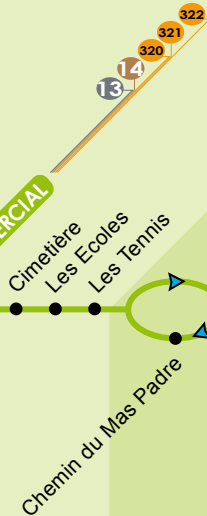

10 CENTRE COMMERCIAL

Balaruc-Le-Vieux

Balaruc-Les-Bains

Sète

10 NOËL GUIGNON

10

LIGNE 10 Vers Noël Guignon

Du Lundi au Samedi

Pas d'arrêt à Pont de Pierre et Théâtre Molière le vendredi en raison du marché av. Victor Hugo.

 Terminus ligne

*Desserte uniquement au Passage le Dauphin.

Vers Centre Commercial

Du Lundi au Samedi

NOËL GUIGNON	07.42	08.20	08.50	09.20	09.50	10.20	10.50	11.20	11.50	12.20	12.50	13.20
GARE SNCF	07.49	08.27	08.57	09.27	09.57	10.27	10.57	11.27	11.57	12.27	12.57	13.27
ROUTE DE SÈTE	07.55	08.33	09.03	09.33	10.03	10.33	11.03	11.33	12.03	12.33	13.03	13.33
NAÏADES	08.41	09.41	10.41	11.41	12.41	13.41
LO SOLEHAU	08.44	09.44	10.44	11.44	12.44	13.44
THERMES ATHÉNA	08.45	09.45	10.45	11.45	12.45	13.45
LES MOUETTES	08.50	09.50	10.50	11.50	12.50	13.50
LE TENNIS	08.04	08.55	09.12	09.55	10.12	10.55	11.12	11.55	12.12	12.55	13.12	13.55
LES ÉCOLES	08.05	08.56	09.13	09.56	10.13	10.56	11.13	11.56	12.13	12.56	13.13	13.56
CENTRE COMMERCIAL	08.07	08.58	09.15	09.58	10.15	10.58	11.15	11.58	12.15	12.58	13.15	13.58

Terminus ligne

*Terminus à l'arrêt «Route de Sète»

10